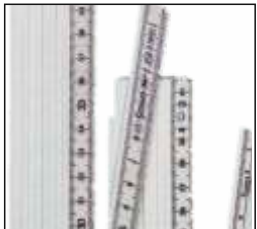

1 3 METRES ENROULEUR

à partir de
1,76 €_{pc}

2 DOUBLE METRE MENUISIER
BOIS

à partir de
2,20 €_{pc}

3 DOUBLE METRE MENUISIER
FIBRE DE VERRE

à partir de
2,60 €_{pc}

1 3 METRES ENROULEUR

par 1000 pcs